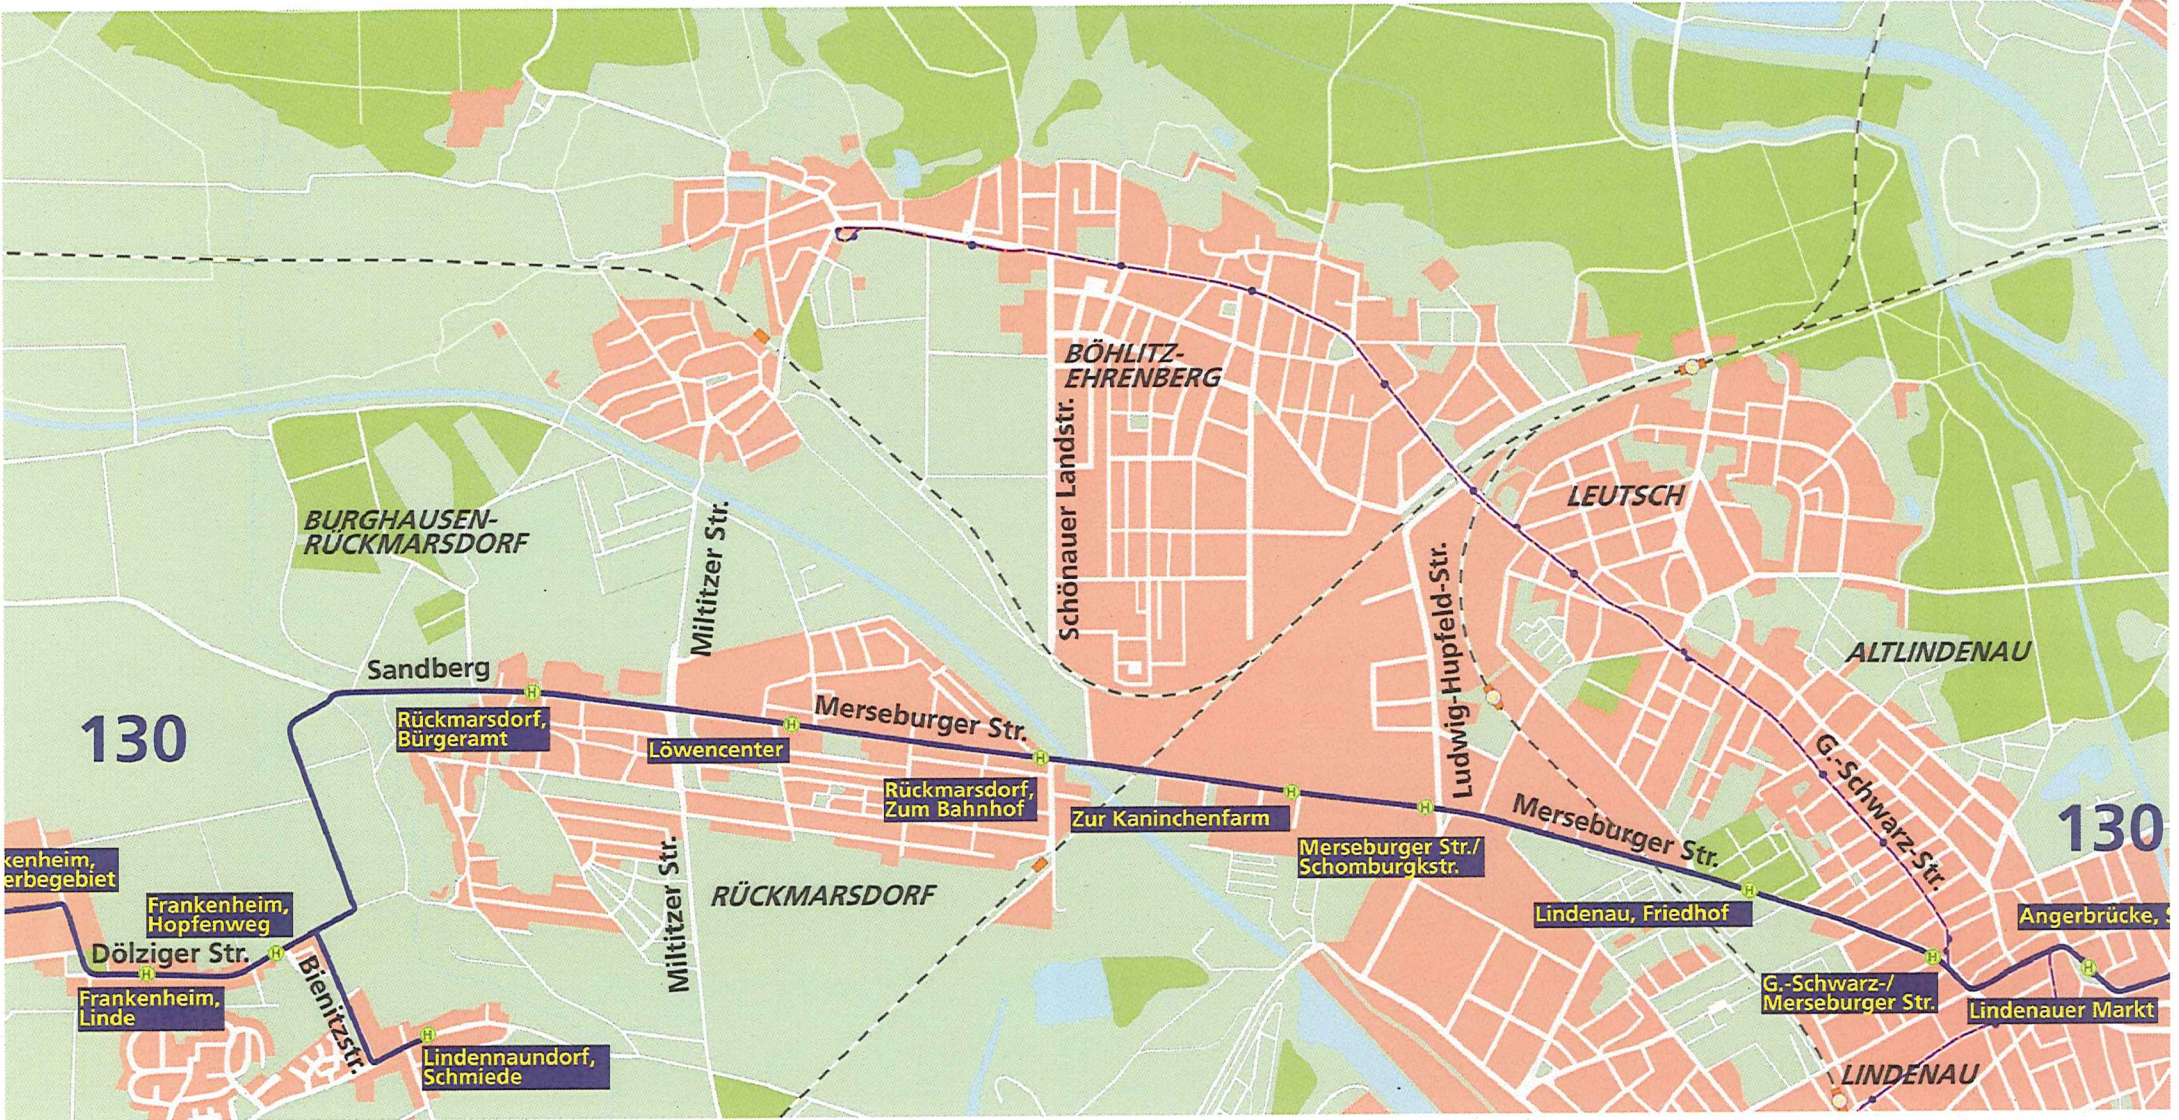

ALITA - Linie 130

VP-Sk/09-10/ATILA130.CDR

Leipziger Verkehrsbetriebe (LVB) GmbH

130 (Frankenheim -) Rückmarsdorf - Angerbrücke, Straßenbahnhof

LVB (LeoBus) →

Verkehrshinweise	Samstag				Sonn- und Feiertag			
Frankenheim, Gewerbegebiet	◇ 9.38	◇19.38	◇ 9.41	◇19.41
Frankenheim, Linde	◇ 9.39	◇19.39	◇ 9.42	◇19.42
Frankenheim, Hopfenweg	◇ 9.39	◇19.39	◇ 9.42	◇19.42
Lindennaundorf, Schmiede	◇ 9.41	◇19.41	◇ 9.44	◇19.44
Rückmarsdorf, Bürgeramt	5.29	6.29	▶ 9.46	▶19.46	5.29	8.29	▶ 9.49	▶19.49
Löwencentner	5.31	6.31	▶ 9.48	▶19.48	5.31	8.31	▶ 9.51	▶19.51
Rückmarsdorf, Zum Bahnhof ...	5.32	6.32	▶ 9.49	▶19.49	5.32	8.32	▶ 9.52	▶19.52
Zur Kaninchenfarm	5.33	6.33	▶ 9.50	▶19.50	5.33	Alle	▶ 9.53	▶19.53
Schomburgkstraße	5.34	6.34	▶ 9.51	▶19.51	5.34	60	▶ 9.54	▶19.54
Lindenau, Friedhof	5.36	6.36	▶ 9.53	▶19.53	5.36	Min.	▶ 9.56	▶19.56
G.-Schwarz-/Merseburger Str. ...	5.37	6.37	▶ 9.54	▶19.54	5.37	8.37	▶ 9.57	▶19.57
Lindenauer Markt	5.39	6.39	▶ 9.56	▶19.56	5.39	8.39	▶ 9.59	▶19.59
Angerbrücke, Straßenbahnhof	5.41	6.41	▶ 9.58 ^③	▶19.58 ^③	5.41	8.41	▶10.01	▶20.01