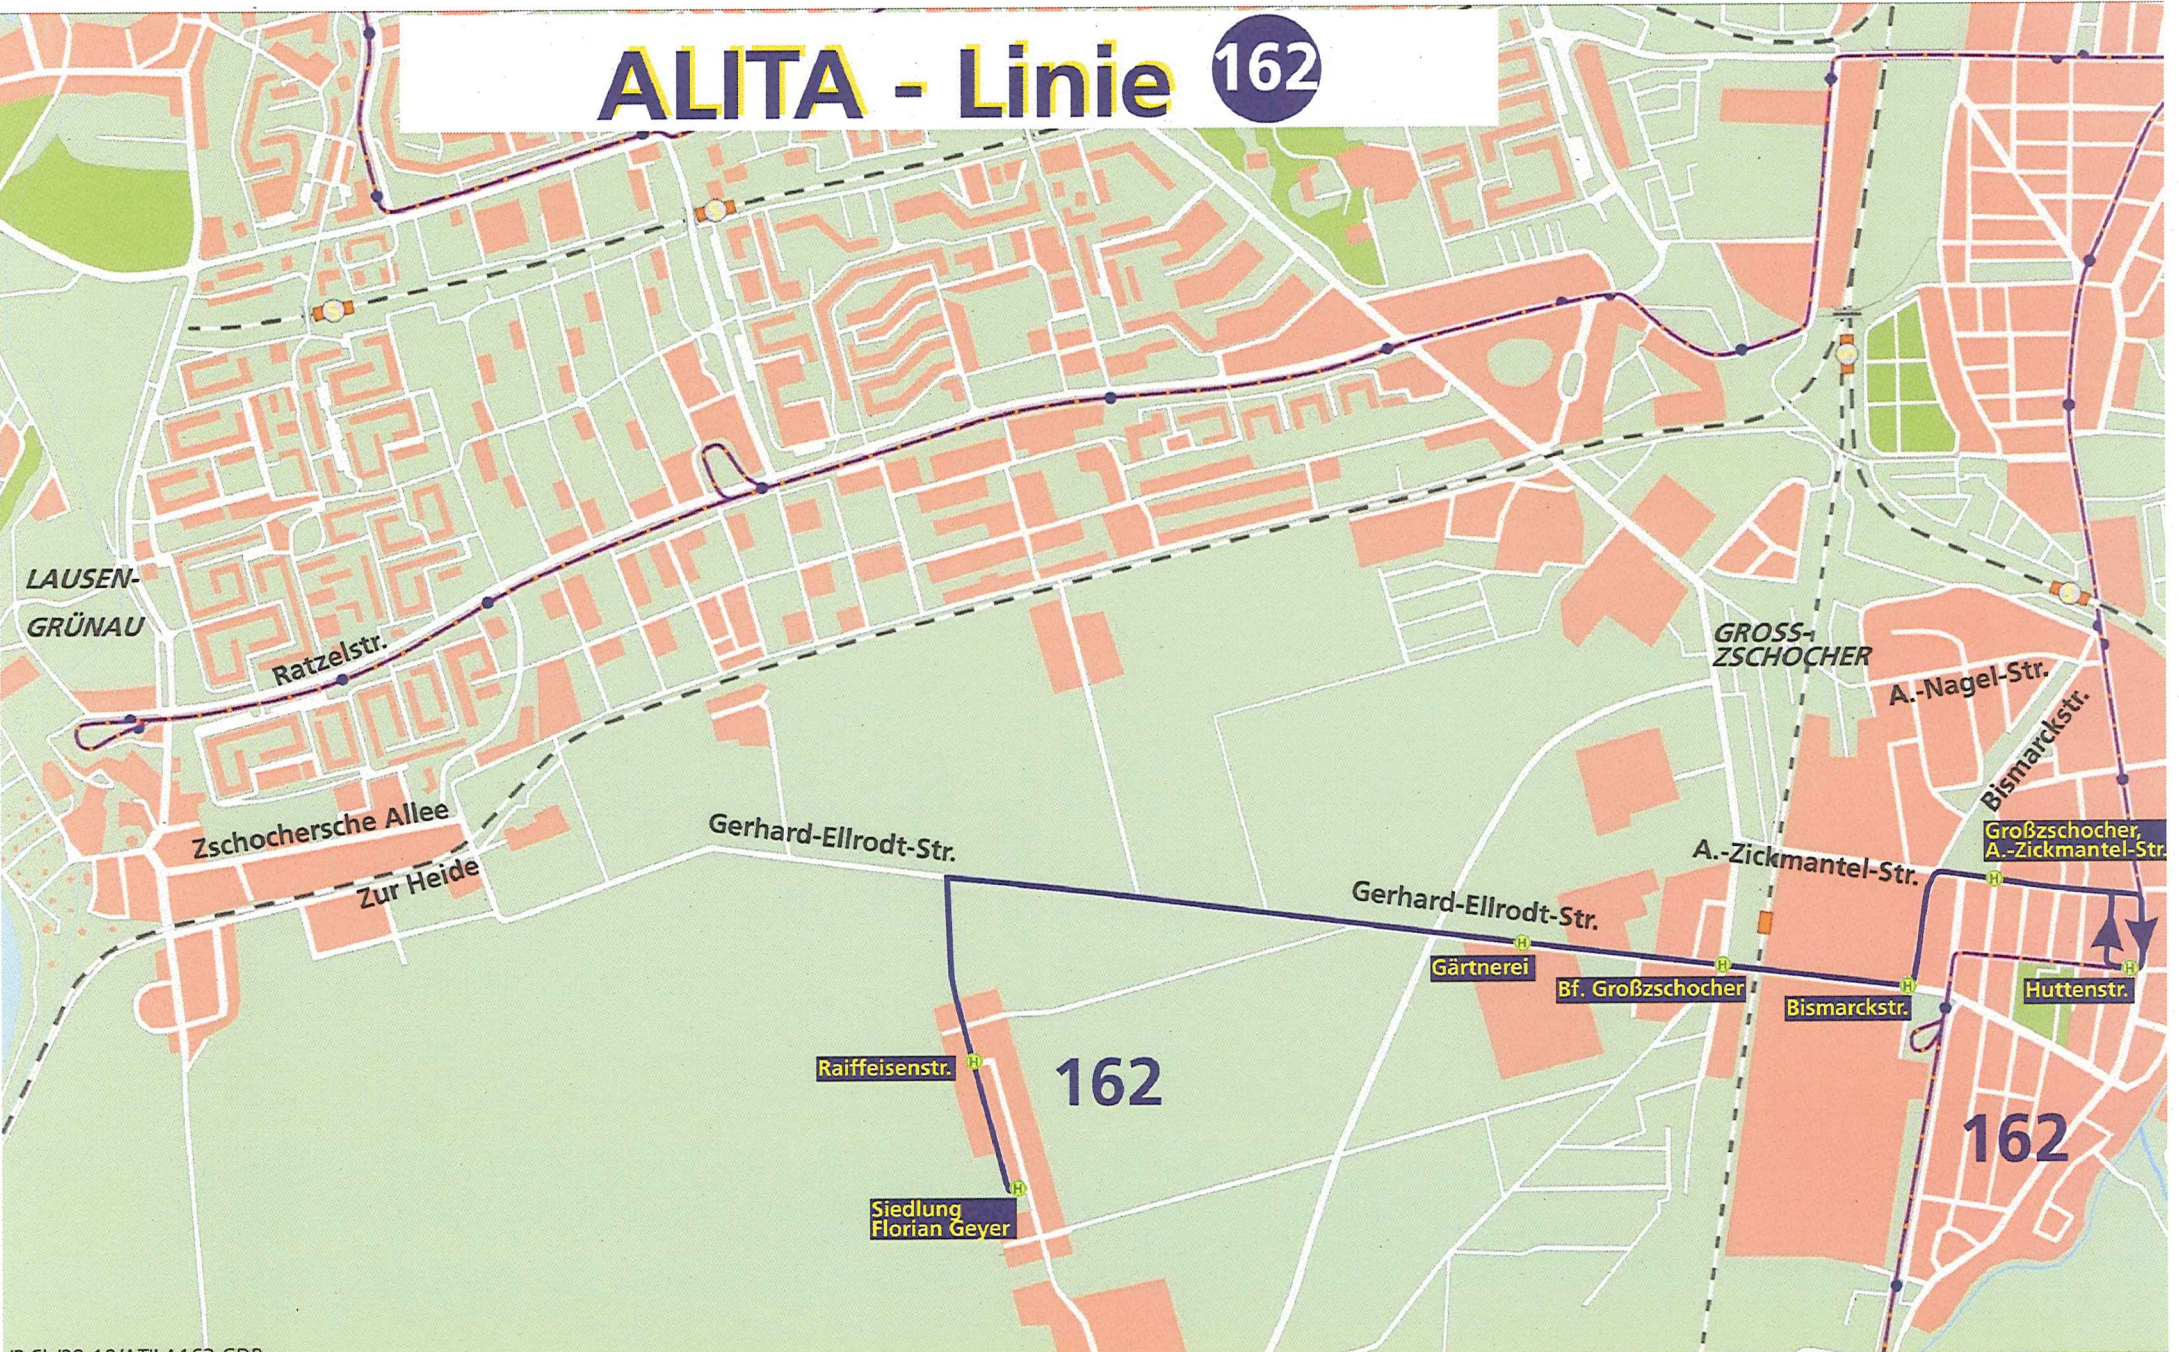

# ALITA - Linie 162

VP-SK/09-10/ATILA162.CDR

Leipziger Verkehrsbetriebe (LVB) GmbH

Verkehrshinweise	Montag - Freitag									
<b>Siedlung Florian Geyer</b>	↙ 5.10	↙ 6.00	↔ 7.00	↙ 8.00		↙ 18.00	↙ 19.40	↙ 20.40	↙ 21.40	↙ 22.48
Raiffeisenstraße .....	↙ 5.11	↙ 6.01	↔ 7.01	↙ 8.01	Alle	↙ 18.01	↙ 19.41	↙ 20.41	↙ 21.41	↙ 22.49
Gärtnerei.....	↙ 5.14	↙ 6.04	↔ 7.04	↙ 8.04	60	↙ 18.04	↙ 19.44	↙ 20.44	↙ 21.44	↙ 22.52
Bf. Großzschocher.....	↗ 5.15	↗ 6.05	↔ 7.05	↗ 8.05	Min.	↗ 18.05	↗ 19.45	↗ 20.45	↗ 21.45	↗ 22.53
Bismarckstraße .....	↗ 5.16	↗ 6.06	↔ 7.06	↗ 8.06		↗ 18.06	↗ 19.46	↗ 20.46	↗ 21.46	↗ 22.54
<b>Anton-Zickmantel-Str..</b>	↗ 5.17	↗ 6.07	↔ 7.07	↗ 8.07		↗ 18.07	↗ 19.47	↗ 20.47	↗ 21.47	↗ 22.55

Verkehrshinweise	Samstag					
<b>Siedlung Florian Geyer</b>	↙ 5.48	↙ 6.48	↙ 7.40		↙ 21.40	↙ 22.48
Raiffeisenstraße .....	↙ 5.49	↙ 6.49	↙ 7.41	Alle	↙ 21.41	↙ 22.49
Gärtnerei.....	↙ 5.52	↙ 6.52	↙ 7.44	60	↙ 21.44	↙ 22.52
Bf. Großzschocher.....	↗ 5.53	↗ 6.53	↗ 7.45	Min.	↗ 21.45	↗ 22.53
Bismarckstraße .....	↗ 5.54	↗ 6.54	↗ 7.46		↗ 21.46	↗ 22.54
<b>Anton-Zickmantel-Str..</b>	↗ 5.55	↗ 6.55	↗ 7.47		↗ 21.47	↗ 22.55

Verkehrshinweise	Sonn- und Feiertag					
<b>Siedlung Florian Geyer</b>	↙ 5.48	↙ 6.48	↙ 7.48	↙ 8.40		↙ 21.40
Raiffeisenstraße .....	↙ 5.49	↙ 6.49	↙ 7.49	↙ 8.41	Alle	↙ 21.41
Gärtnerei.....	↙ 5.52	↙ 6.52	↙ 7.52	↙ 8.44	60	↙ 21.44
Bf. Großzschocher.....	↗ 5.53	↗ 6.53	↗ 7.53	↗ 8.45	Min.	↗ 21.45
Bismarckstraße .....	↗ 5.54	↗ 6.54	↗ 7.54	↗ 8.46		↗ 21.46
<b>Anton-Zickmantel-Str..</b>	↗ 5.55	↗ 6.55	↗ 7.55	↗ 8.47		↗ 21.47

Verkehrshinweise	Samstag					
Huttenstraße .....	◇ 7.28	◇ 8.28	◇ 9.20		◇ 22.20	◇ 23.28
Anton-Zickmantel-Str....	◇ 7.30	◇ 8.30	◇ 9.22		◇ 22.22	◇ 23.30
Bismarckstraße .....	◇ 7.31	◇ 8.31	◇ 9.23	Alle	◇ 22.23	◇ 23.31
Bf. Großzschocher .....	◇ 7.32	◇ 8.32	◇ 9.24	60	◇ 22.24	◇ 23.32
Gärtnerei .....	▷ 7.33	▷ 8.33	▷ 9.25	Min.	▷ 22.25	▷ 23.33
Raiffeisenstraße .....	▷ 7.36	▷ 8.36	▷ 9.28		▷ 22.28	▷ 23.36
<b>Siedlung Florian Geyer</b>	▷ 7.37	▷ 8.37	▷ 9.29		▷ 22.29	▷ 23.37