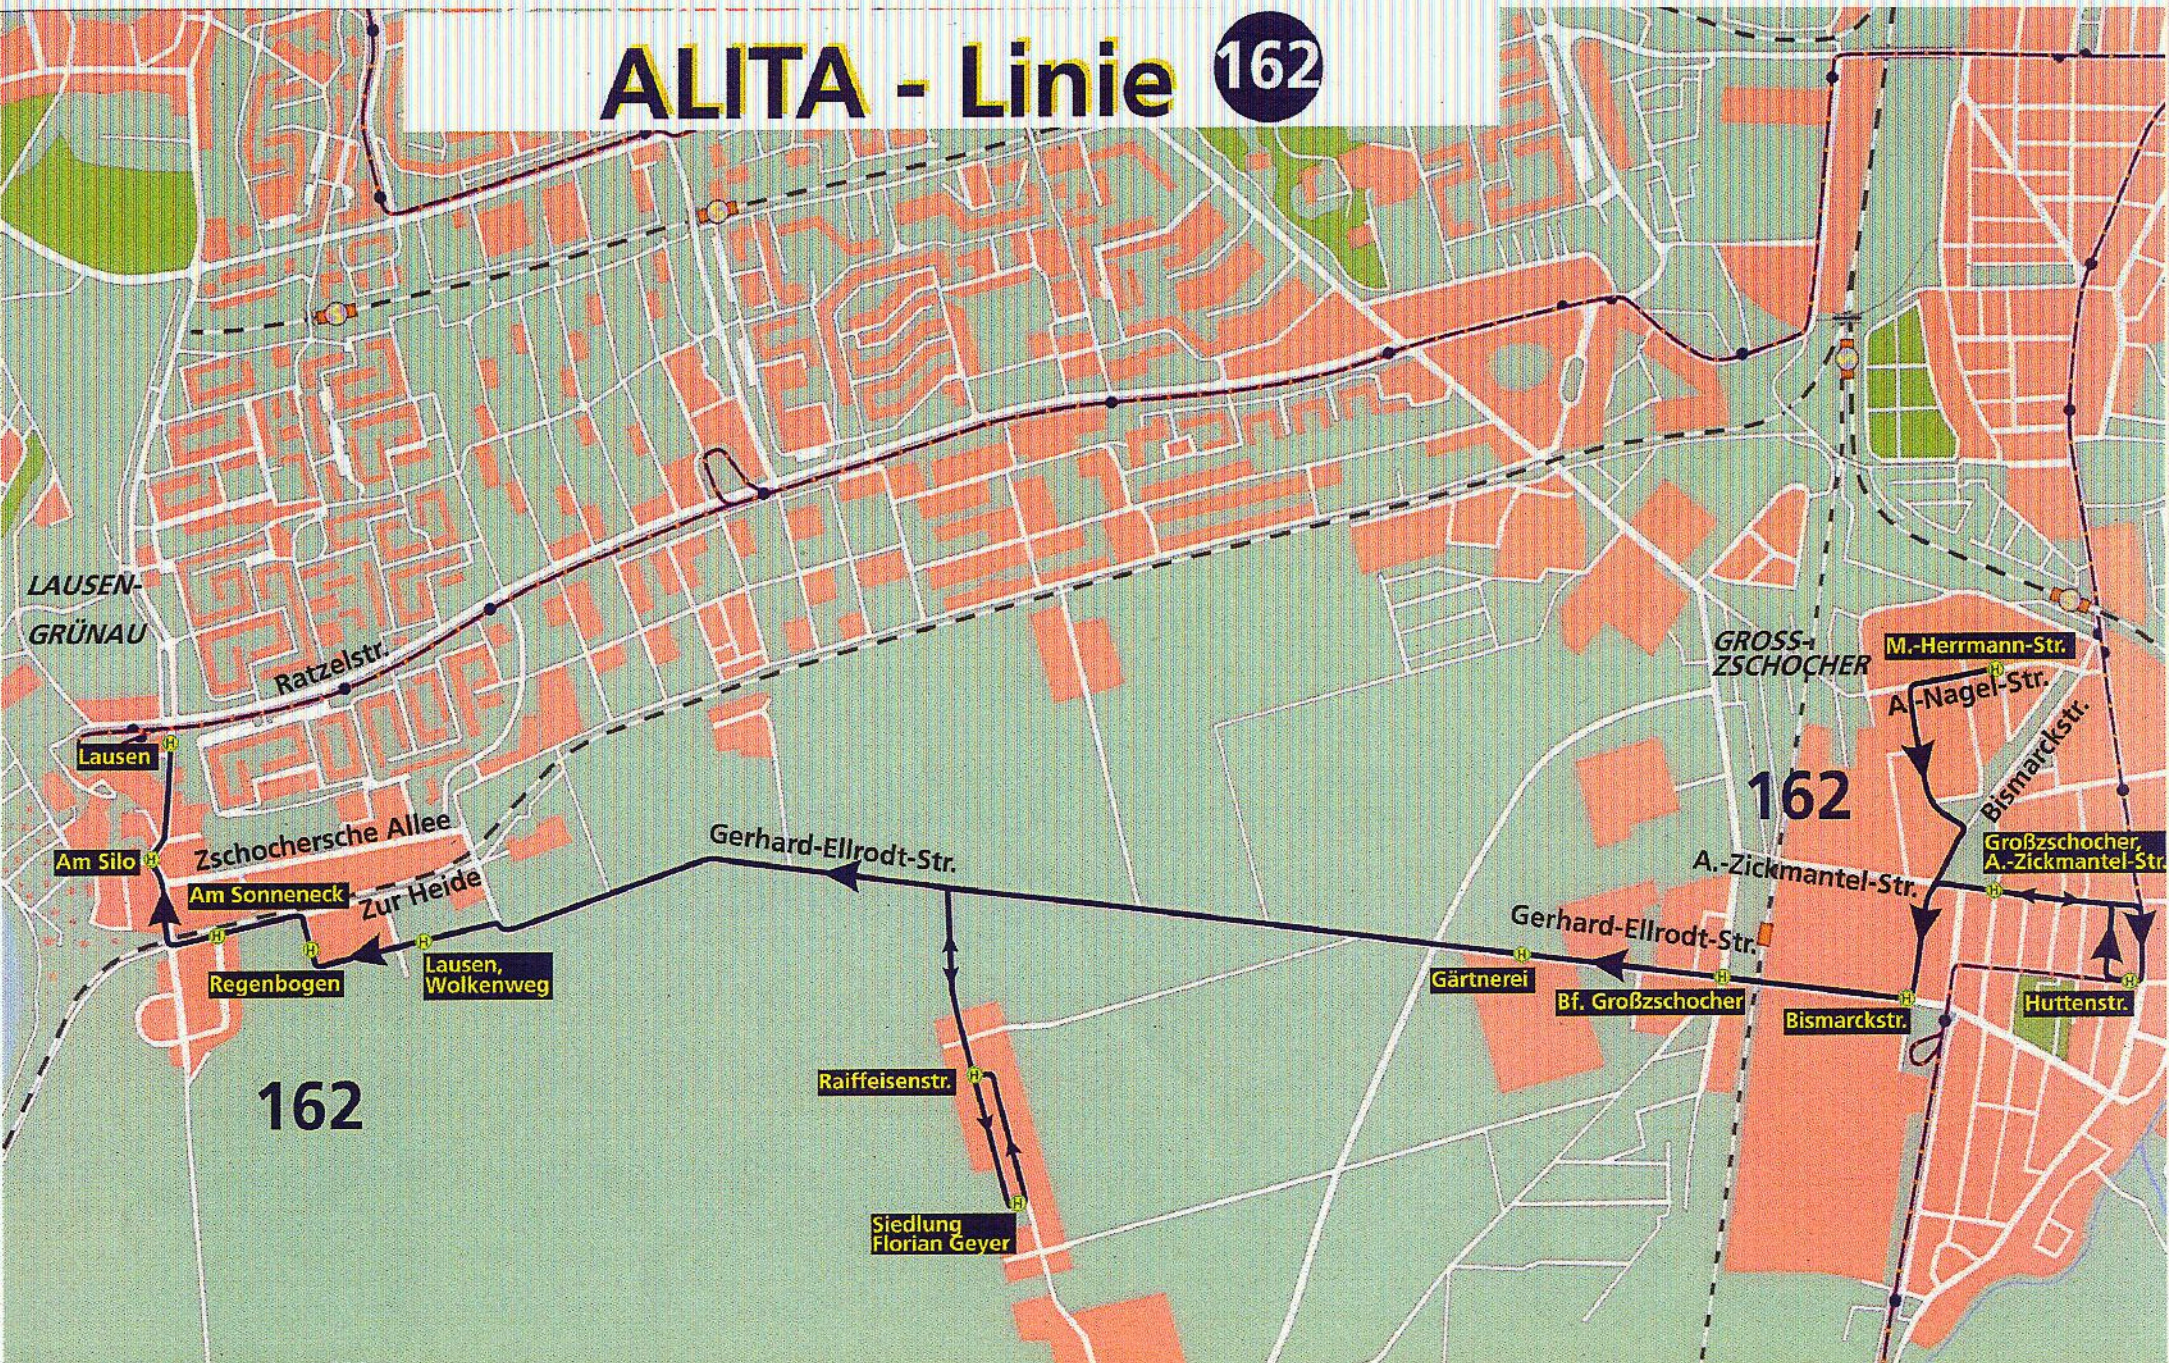

ALITA - Linie 162

VP-Sk/09-10/ATILA 162 Variante 1.CDR

Leipziger Verkehrsbetriebe (LVB) GmbH

**Festfahrten an Schultagen des Freistaates Sachsen
(verkehr nicht am 03.06.2011)**

Verkehrshinweise	Montag - Freitag				
	●	●	●	●	●
Martin-Herrmann-Straße	13.33	14.33	15.33
Großzsch., A.-Zickmantel-Str.	13.36	14.36	15.36
Huttenstraße	12.38	13.38	14.38	15.38	16.38
Anton-Zickmantel-Str.	12.40	13.40	14.40	15.40	16.40
Bismarckstraße	12.41	13.41	14.41	15.41	16.41
Bf. Großzschocher	12.42	13.42	14.42	15.42	16.42
Gärtnerei	12.43	13.43	14.43	15.43	16.43
Raiffeisenstraße	12.46	13.46	14.46	15.46	16.46
Siedlung Florian Geyer	12.47	13.47	14.47	15.47	16.47
Lausen, Wolkenweg	12.51	13.51	14.51	15.51	16.51
Regenbogen	12.52	13.52	14.52	15.52	16.52
Am Sonneneck	12.53	13.53	14.53	15.53	16.53
Am Silo	12.54	13.54	14.54	15.54	16.54
Lausen	12.54	13.54	14.54	15.54	16.54

- verkehrt nur an Schultagen des Freistaates Sachsen
- ▶ Halt nur zum Aussteigen